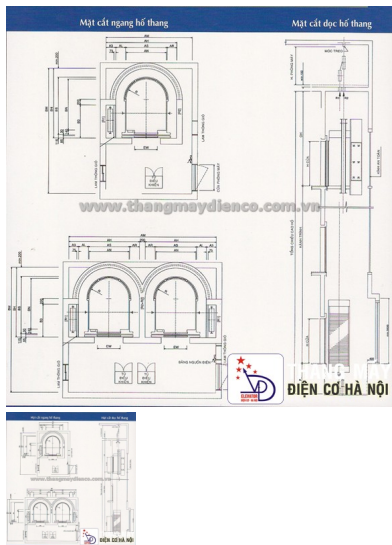

## Thông S? K? Thu?t Thang T?i Hàng

Ảnh giá: Ch?a có ảnh giá  
**Giá:**

[H?i v? s?n ph?m này](#)

Chi tí?t

### ??C TÍNH K? THU?T

Lo?i thang máy	Thang ch? hàng
N?m s?n xu?t	201.. tr? v? sau
S? l?ng	01 thang
T?i tr?ng	..00kg
T?c ??	..m/phút
S? ?i?m d?ng	....
T?ng ph?c v?	<b>1F, 2F, 3FL... (OH)</b>
V? trí phòng máy	? phía trên h? thang
H? ?i?u khi?n	?i?u khi?n ??c l?p (Simplex) t? ??ng d?ng t?ng t?p h?p hai chi?u khi g?i thang (Full Selective Collective)
V?n hành	??n
Ngu?n ?i?n ??ng l?c	380V-3phase-50Hz
Ngu?n ?i?n chi?u sáng	220V-1phase-50Hz